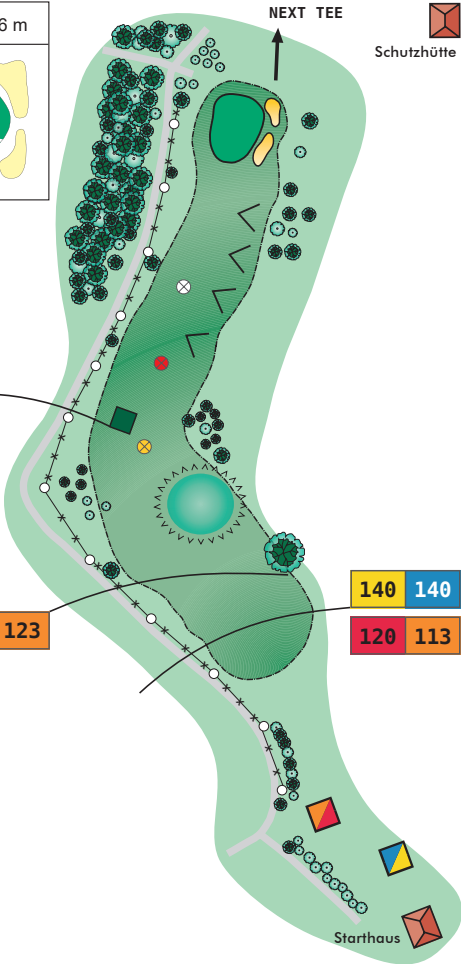

-  Clubhaus
-  Scope-Hütte
-  Halfwayhouse
-  Schutzhütte
-  WC
-  Parkplatz

1

PAR
5

HCP
15

HERREN
445

445

DAMEN
422

415

2

PAR
4

HCP
11

HERREN
347 337

DAMEN
308 298

Schutzhütte

201 191 161 151

JUGEND
152

225 215

185 175

3

PAR

3

HCP

17

HERREN

113

104

DAMEN

101

97

↕ 23 m

↔ 26 m

104