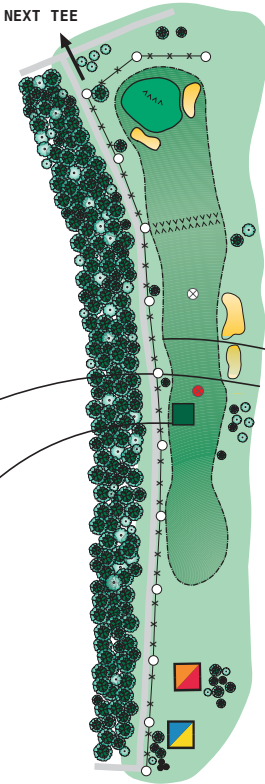

-  Clubhaus
-  Scope-Hütte
-  Halfwayhouse
-  Schutzhütte
-  WC
-  Parkplatz

1

PAR
5

HCP
15

HERREN
445

445

DAMEN
422

415

2

PAR
4

HCP
11

HERREN
347 337

DAMEN
308 298

Schutzhütte

201 191 161 151

JUGEND
152

225 215

185 175

3

PAR

3

HCP

17

HERREN

113

104

DAMEN

101

97

↕ 23 m

↔ 26 m

104