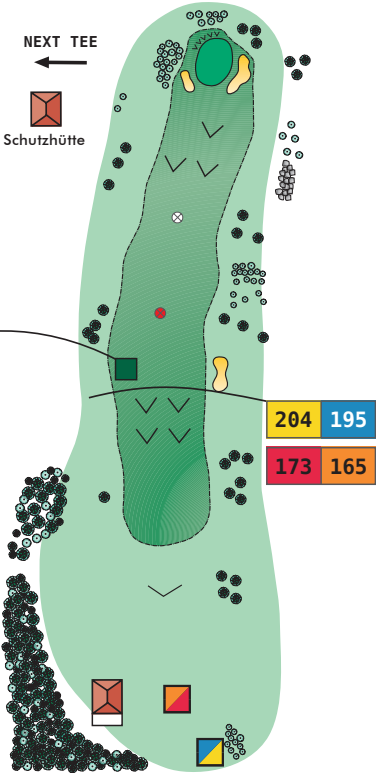

↔ 21 m

**NEXT TEE****JUGEND****174****187****176****150****143**

Schutzhütte

6

PAR

3

HCP

13

HERREN

145

145

DAMEN

130

130

↕ 29 m

↔ 16 m

JUGEND

87

7

PAR
4

HCP
7

HERREN
391

382

DAMEN
355

347

8

PAR**4****HCP****3****HERREN****389****381****DAMEN****331****331**

↕ 21 m

↔ 25 m

**NEXT TEE****214****206****161****161****JUGEND****191**

9

PAR
5