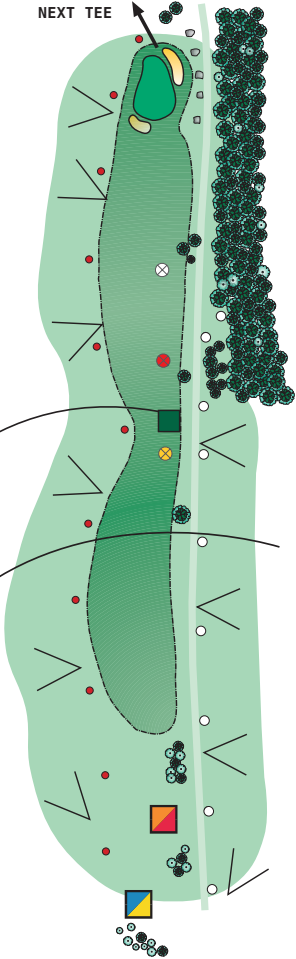

-  Clubhaus
-  Scope-Hütte
-  Halfwayhouse
-  Schutzhütte
-  WC
-  Parkplatz

1

PAR
5

HCP
15

HERREN
445

445

DAMEN
422

415

225 215

185 175

3

PAR

3

HCP

17

HERREN

347

8

PAR**4****HCP****3****HERREN****389****381****DAMEN****331****331**

↕ 21 m

↔ 25 m

**NEXT TEE****214****206****161****161****JUGEND****191**

9

PAR
5

HCP
5

HERREN
444 434

DAMEN
393 386

NEXT TEE

JUGEND
196

195 195 144 144

10

PAR