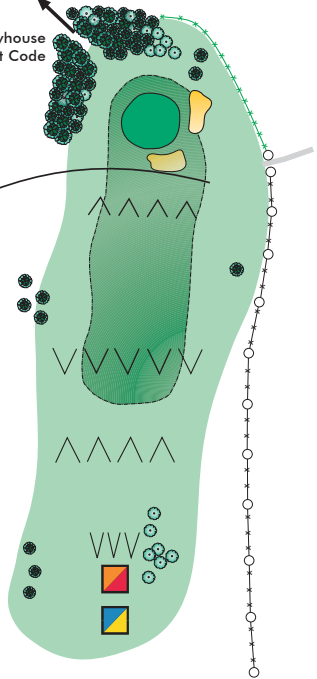

180

↕ 21 m

↔ 24 m

Halfwayhouse
WC mit Code

NEXT TEE

175 175 155 155

Schutzhütte

11

PAR

4

HCP

18

HERREN

280

270

DAMEN

250

242

↕ 25 m

↔ 25 m

NEXT TEE

231

221

202