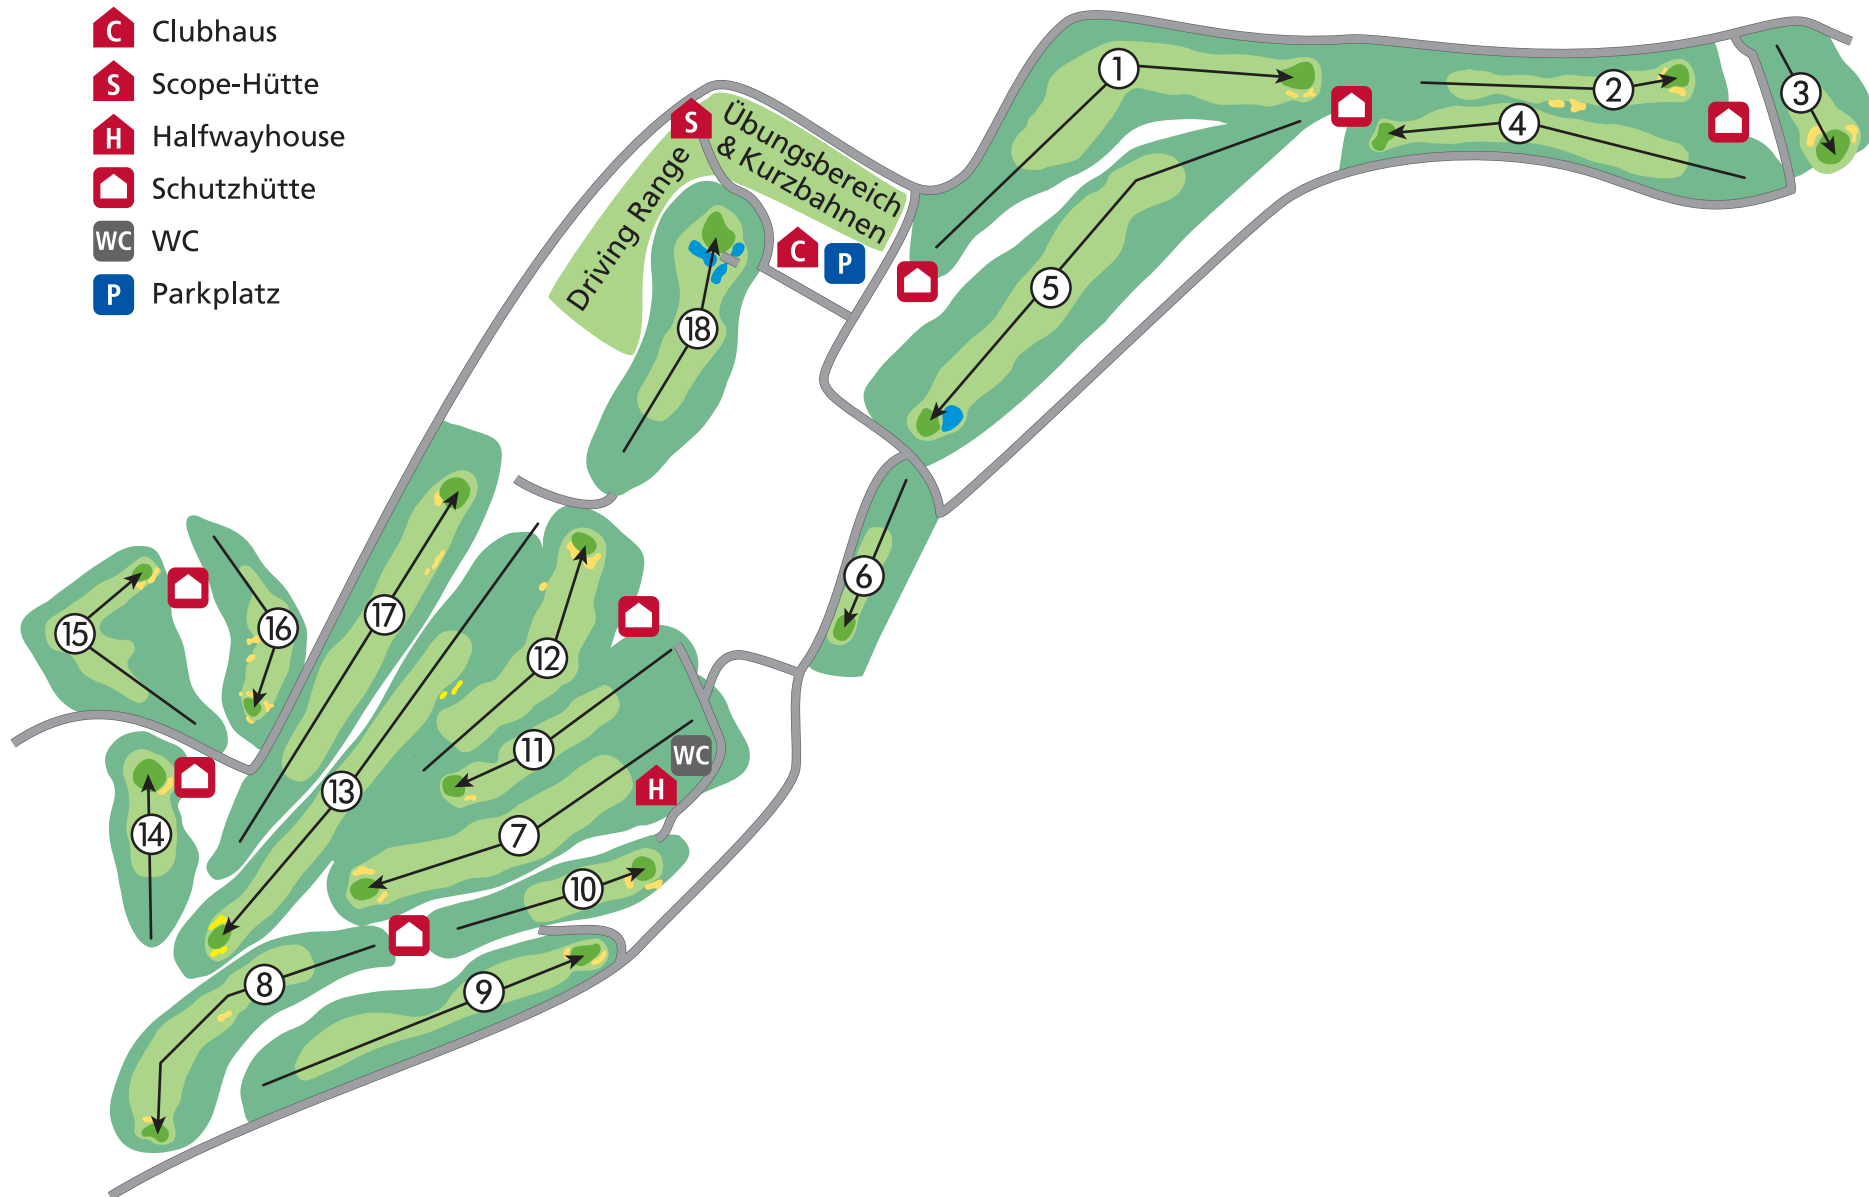

-  Clubhaus
-  Scope-Hütte
-  Halfwayhouse
-  Schutzhütte
-  WC
-  Parkplatz

1

PAR
5

HCP
15

HERREN
445

445

DAMEN
422

415